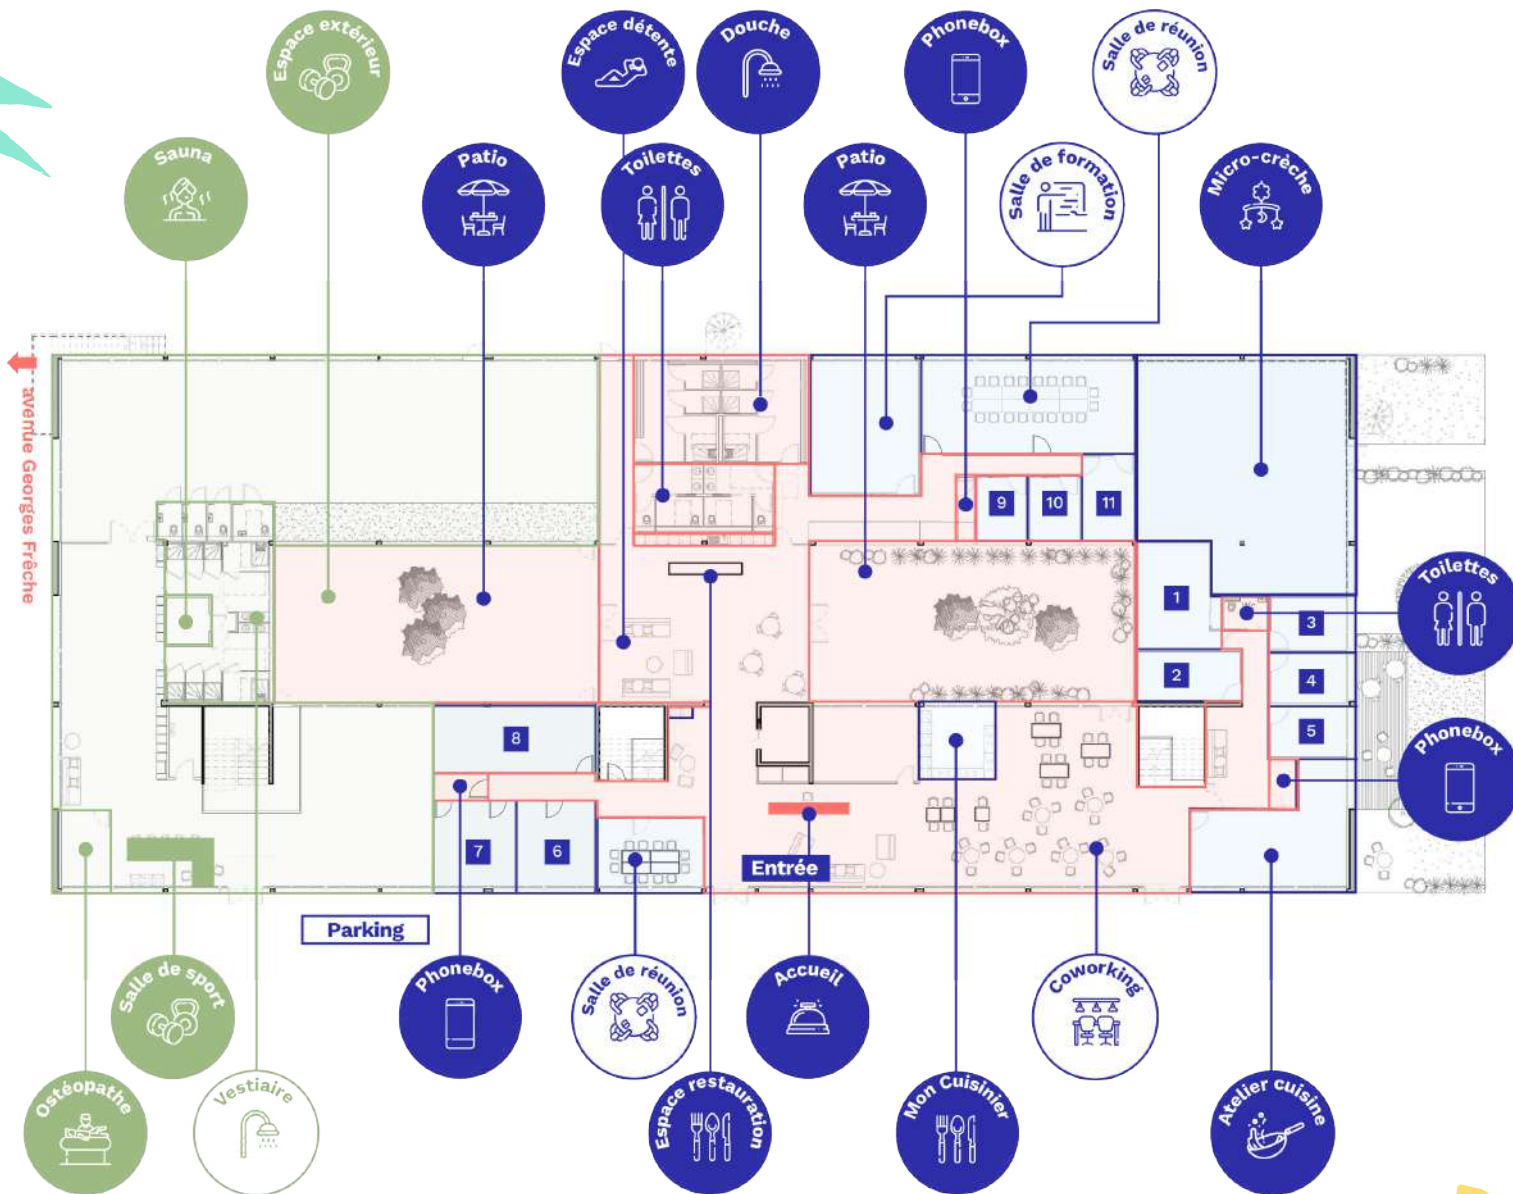

b&co
Bellegarde.
MONTPELLIER

Bellegarde

B&CO Bellegarde est un **espace multiservices** entièrement pensé par des entrepreneurs pour des entrepreneurs. Avec ses différents services, le lieu permet de **concilier vie professionnelle et personnelle**. L'implantation géographique du site, quant à elle offrira à votre entreprise de **nombreuses possibilités d'échanges** et une **multitude d'opportunités d'affaires**.

Superficie
2 984 m²

Bureaux
1 à 214 postes

Coworking
65 postes
à partir de 15€ HT
la demi-journée

3 Salles de
réunion
jusqu'à 55 m²
à partir de 89€ HT
la demi-journée

RDC

█ Services et espaces communs
 █ Bureaux et salles de réunion
 █ Espace Ethik Sport Club

R+1

Services et espaces communs Bureaux et salles de réunion

La salle de sport

www.ethik-sport.club

Nous accueillons la marque ETHIK Sport Club. Elle est fondée sur un nouveau concept englobant santé, performance physique et mentale. Dans un environnement chaleureux avec un accueil, et un espace détente offre une gamme complète de machines et de matériels innovants pour se sculper entièrement.

La micro-crèche

Youbee for kids est une structure d'accueil pour 10 enfants. Grâce à son mode de garde innovant, compromis idéal entre l'assistante maternelle et la crèche collective, Youbee for kids permet aux enfants de bénéficier d'un apprentissage progressif et personnalisé. Les horaires sont étendus afin de permettre de mieux gérer son agenda.