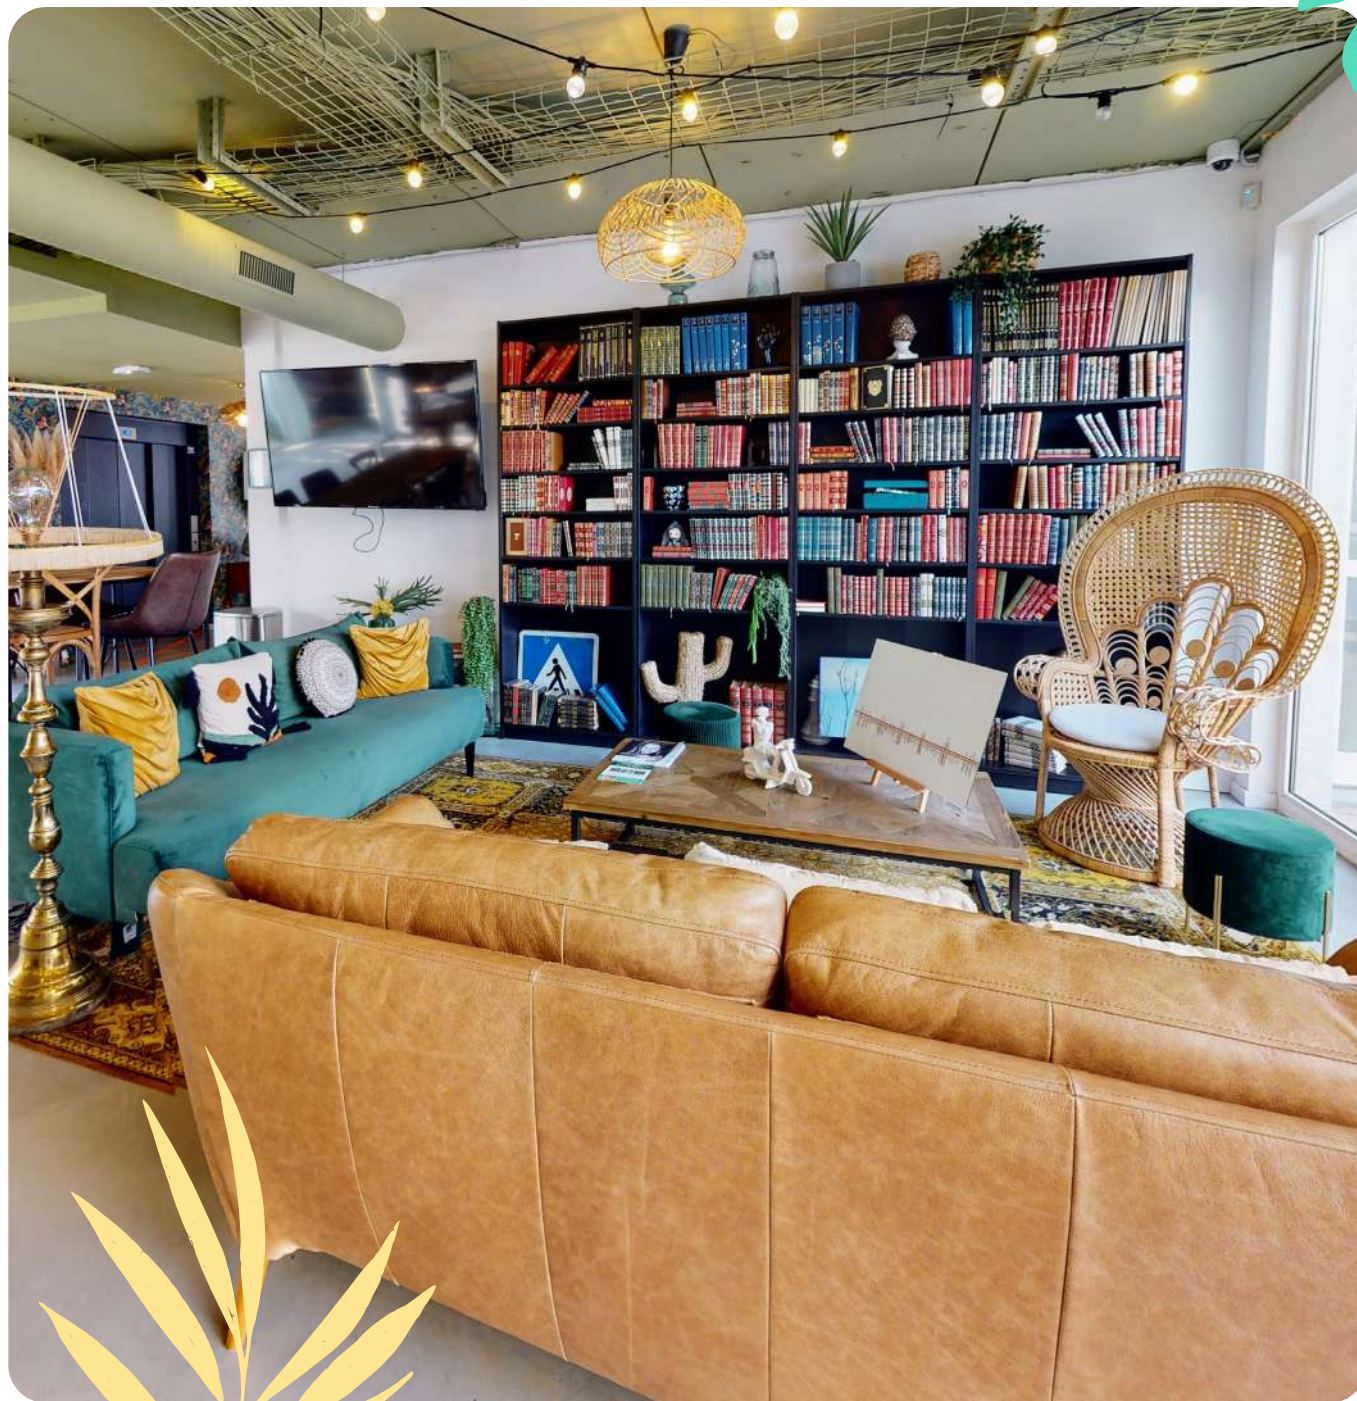

Rejoindre **B&CO**, c'est **accéder à une communauté riche et dynamique** en profitant de nombreux services pensés pour les professionnels : bureaux, espaces de coworking, domiciliation, salles de réunion, conciergerie, restaurations, événements...

Superficie
2 984 m²

Bureaux
1 à 214 postes

Coworking
65 postes
à partir de 15€ HT
la demi-journée

3 Salles de
réunion
jusqu'à 55 m²
à partir de 89€ HT
la demi-journée

RDC

█ Services et espaces communs
 █ Bureaux et salles de réunion
 █ Espace Ethik Sport Club