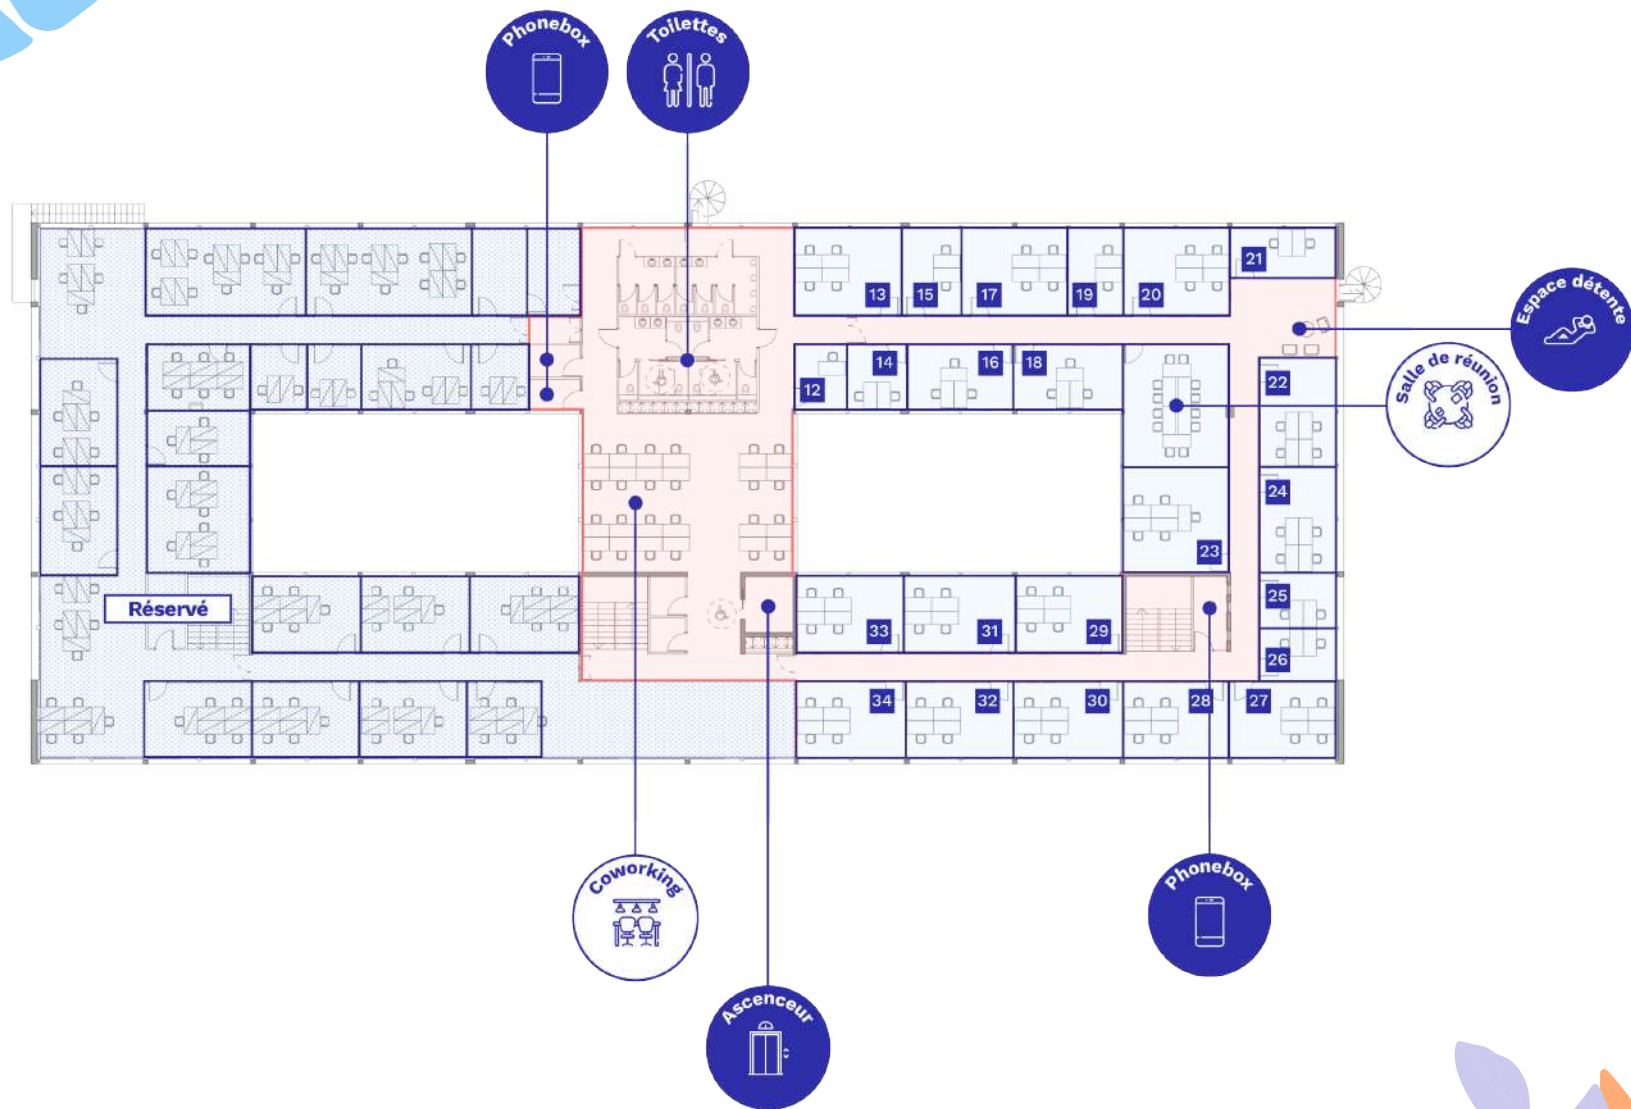

Superficie
2 984 m²

Bureaux
1 à 214 postes

Coworking
65 postes
à partir de 15€ HT
la demi-journée

3 Salles de
réunion
jusqu'à 55 m²
à partir de 89€ HT
la demi-journée

RDC

█ Services et espaces communs
 █ Bureaux et salles de réunion
 █ Espace Ethik Sport Club

R+1

Services et espaces communs Bureaux et salles de réunion

La salle de sport

www.ethik-sport.club

Nous accueillons la marque ETHIK Sport Club. Elle est fondée sur un nouveau concept englobant santé, performance physique et mentale. Dans un environnement chaleureux avec un accueil, et un espace détente offre une gamme complète de machines et de matériels innovants pour se sculper entièrement.