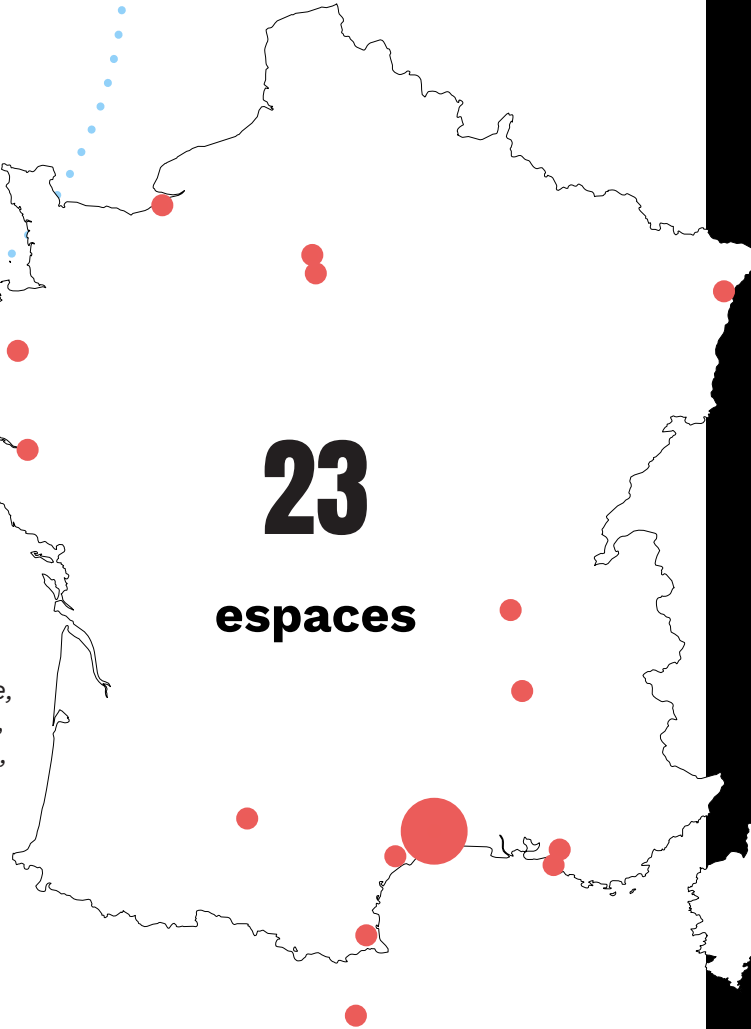

BELLEGARDE
01, chemin de Borie
34170 CASTELNAU-LE-LEZ

2 lignes

1 ligne

Parking

Accès vélo

Better
Together

*Deauville, Paris (2), Rennes,
Nantes, Strasbourg, Lyon, Valence,
Toulouse, Béziers, Montpellier (8),
Sète, Perpignan, Aix-en-Provence,
Marseille, Gérone (Es)*

**B&CO,
c'est accéder à une
communauté riche
et dynamique !**

Contactez-nous !

04 48 20 04 10
www.bureauxandco.fr

b&co
Bellegarde.

MONTPELLIER